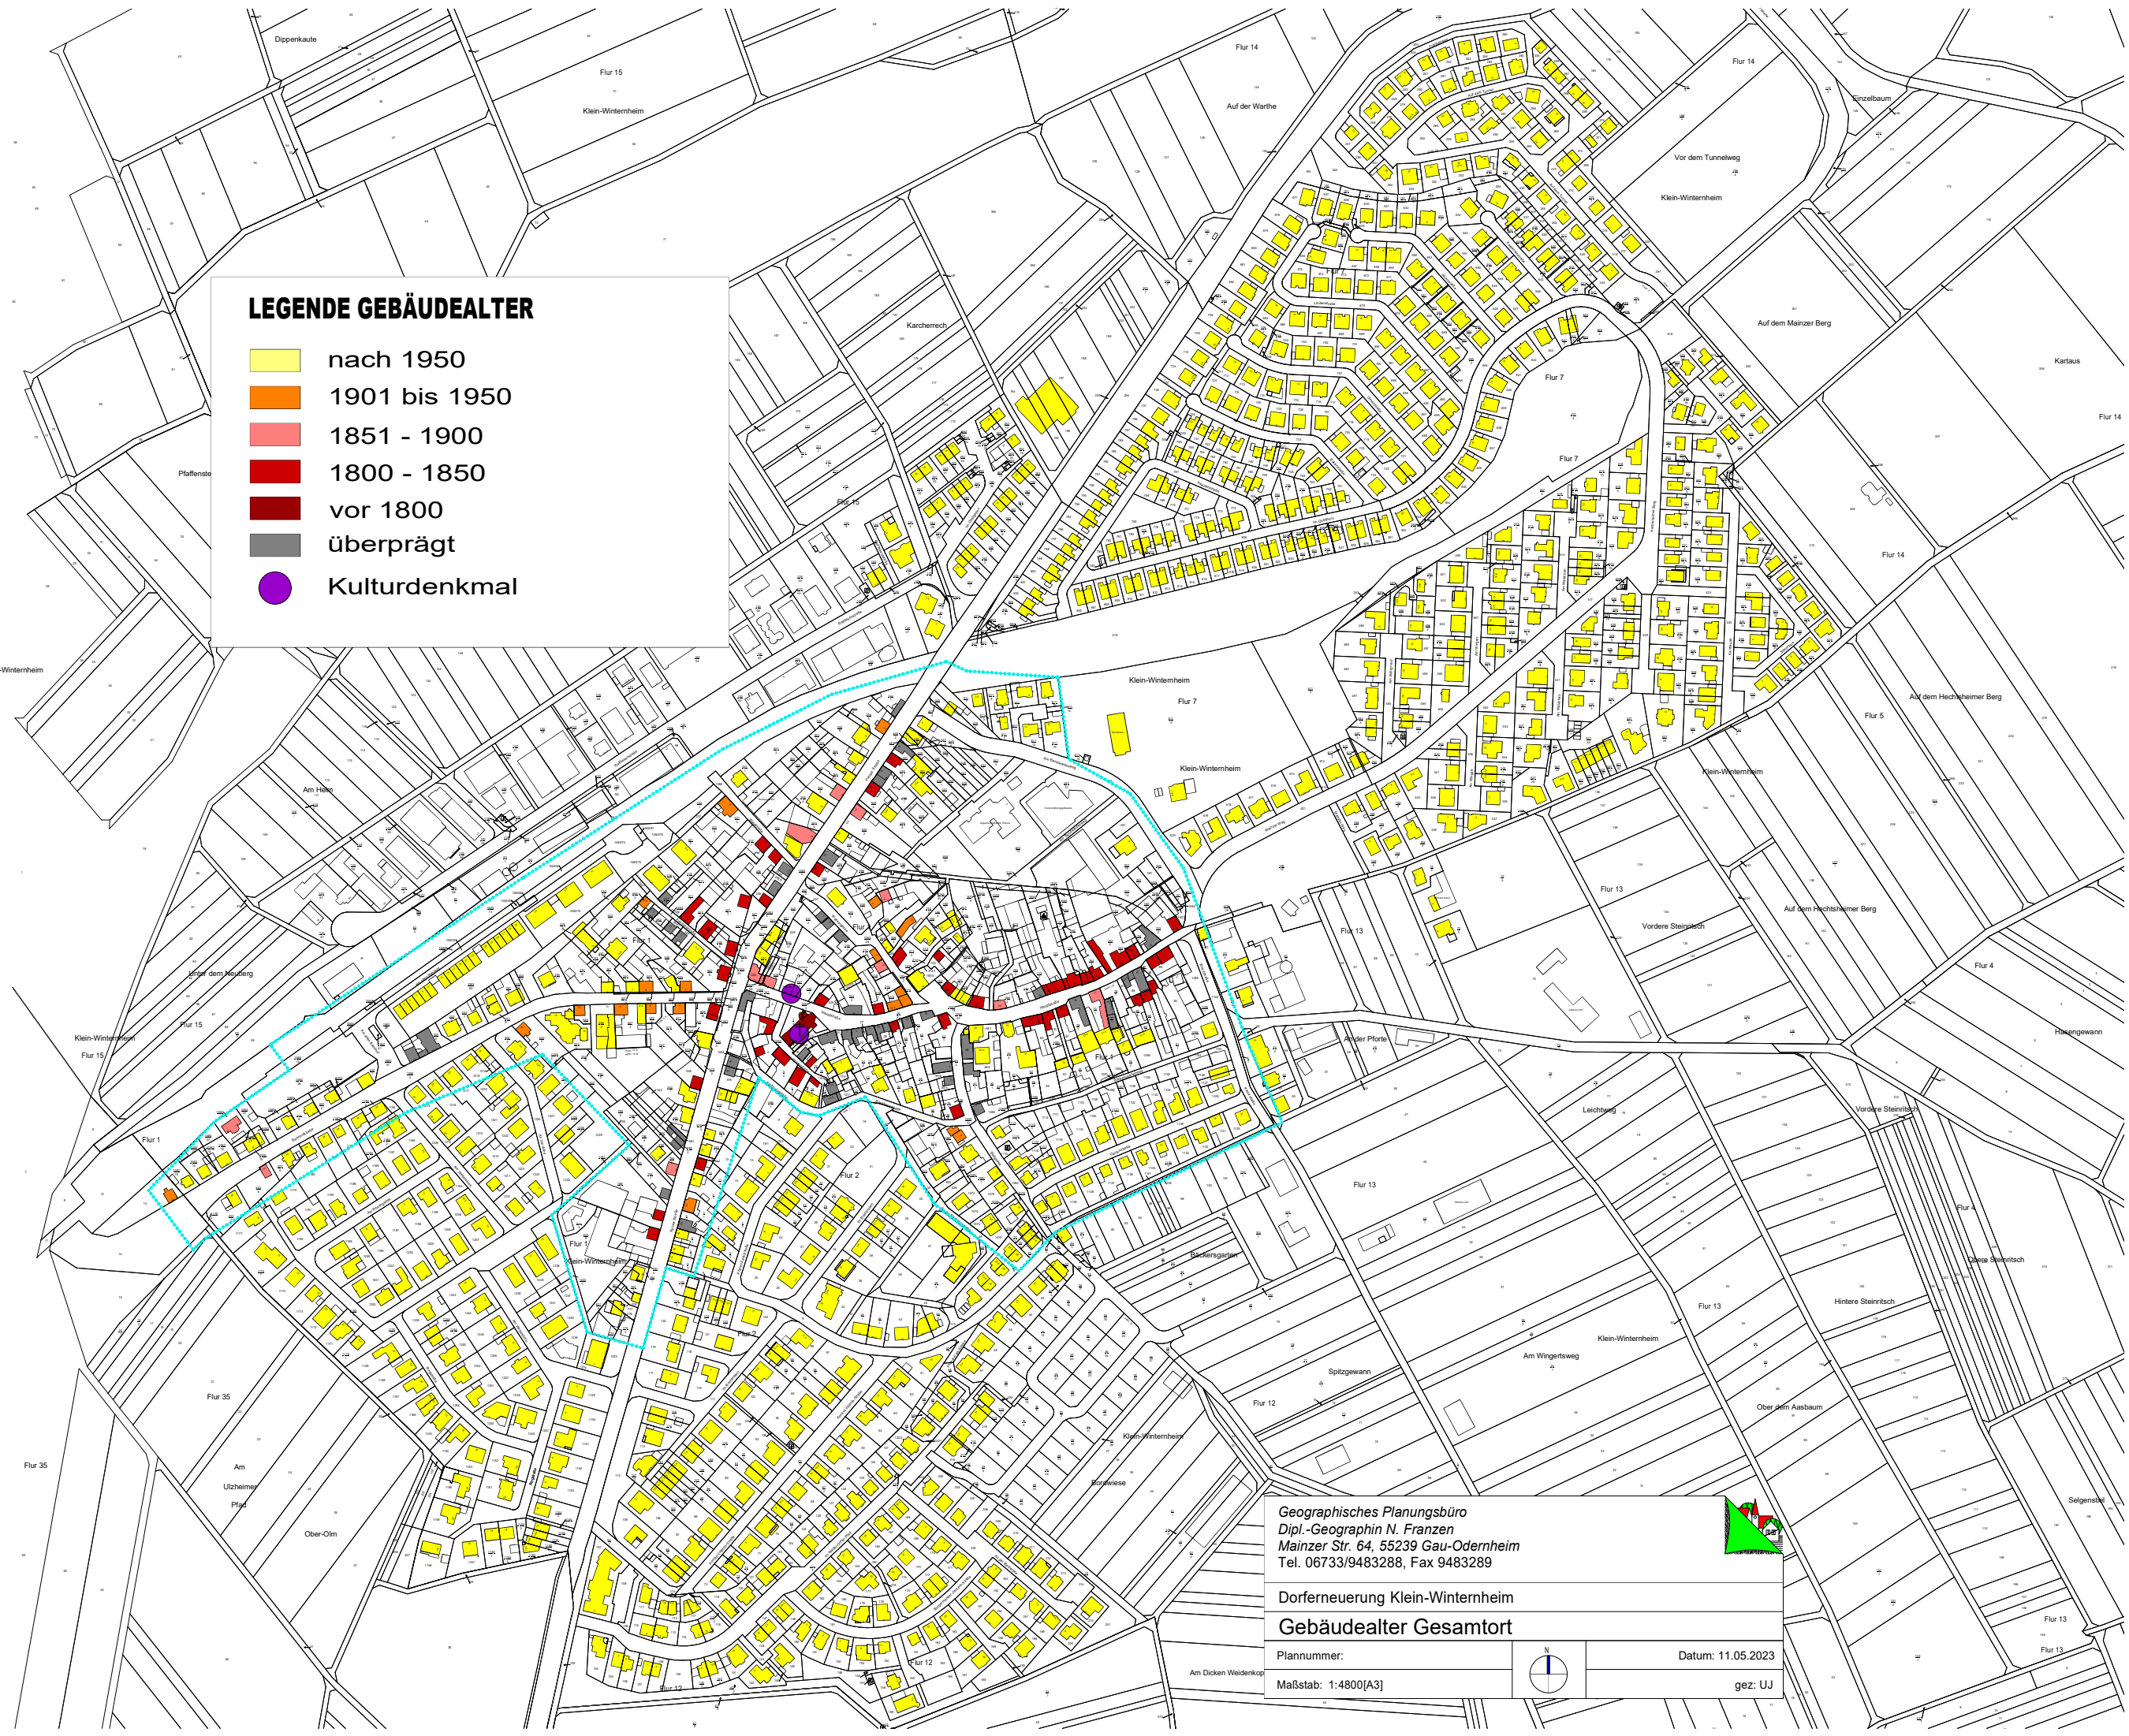

### LEGENDE GEBÄUDEALTER

- nach 1950
- 1901 bis 1950
- 1851 - 1900
- 1800 - 1850
- vor 1800
- überprägt
- Kulturdenkmal

Geographisches Planungsbüro  
Dipl.-Geographin N. Franzen  
Mainzer Str. 64, 55239 Gau-Odernheim  
Tel. 06733/9483288, Fax 9483289

Dorferneuerung Klein-Winternheim  
**Gebäudealter Gesamtort**

Plannummer: Datum: 11.05.2023

Maßstab: 1:4800[A3] gez: UJ