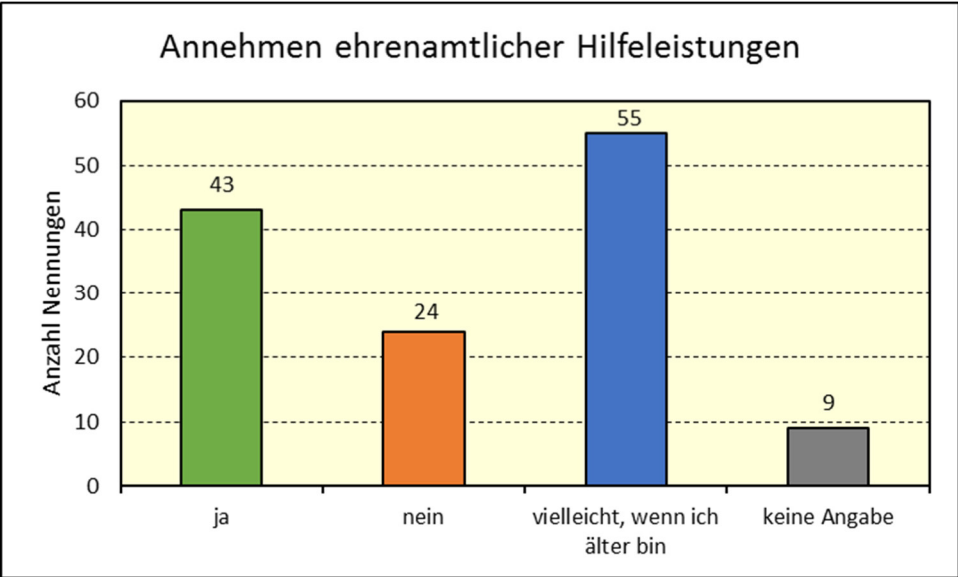

Vorab-Info zur Seniorenbefragung in Klein-Winternheim

131 Tln., somit haben 15% der Altersgruppe teilgenommen

Teilnahme an Gesprächen