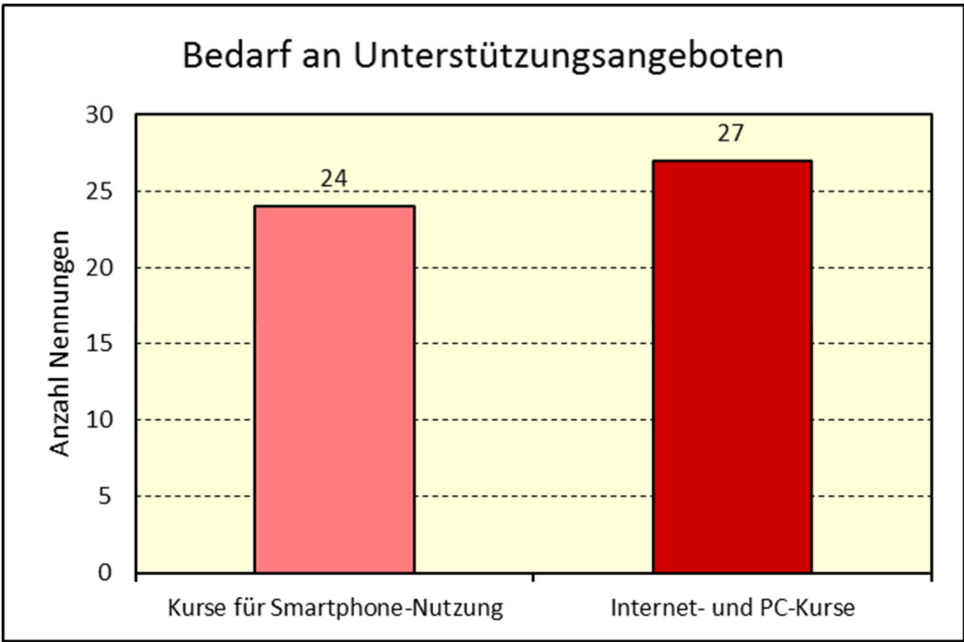

Vorab-Info zur Seniorenbefragung in Klein-Winternheim

131 Tln., somit haben 15% der Altersgruppe teilgenommen

Teilnahme an Gesprächen