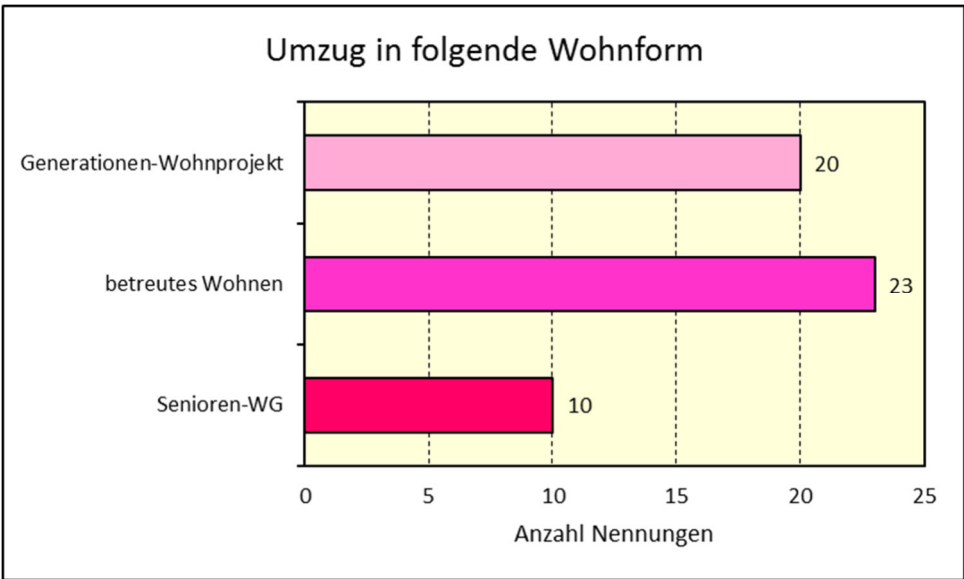

Vorab-Info zur Seniorenbefragung in Klein-Winternheim

131 Tln., somit haben 15% der Altersgruppe teilgenommen

Teilnahme an Gesprächen