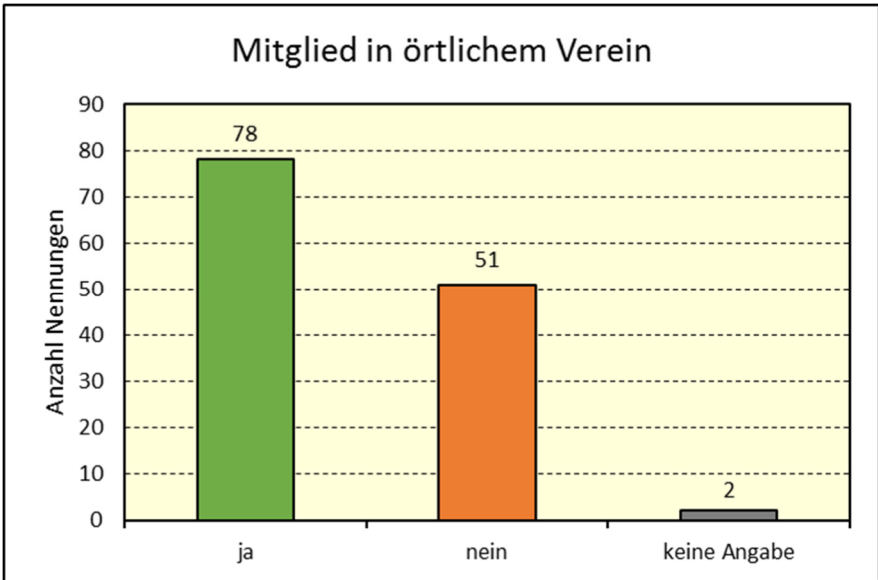

Vorab-Info zur Seniorenbefragung in Klein-Winternheim

131 Tln., somit haben 15% der Altersgruppe teilgenommen

Teilnahme an Gesprächen