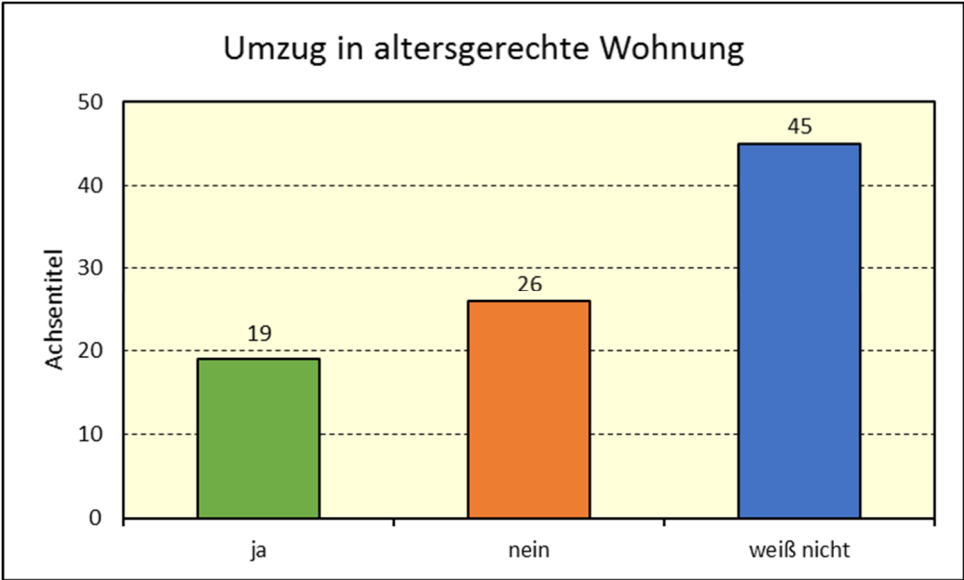

Vorab-Info zur Seniorenbefragung in Klein-Winternheim

131 Tln., somit haben 15% der Altersgruppe teilgenommen

Teilnahme an Gesprächen