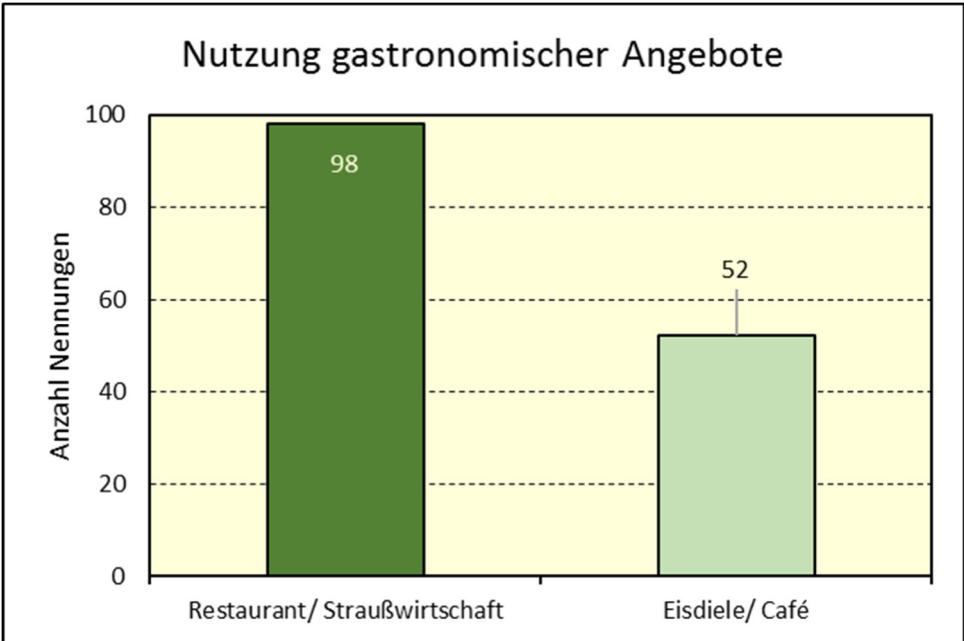

Vorab-Info zur Seniorenbefragung in Klein-Winternheim

131 Tln., somit haben 15% der Altersgruppe teilgenommen

Teilnahme an Gesprächen