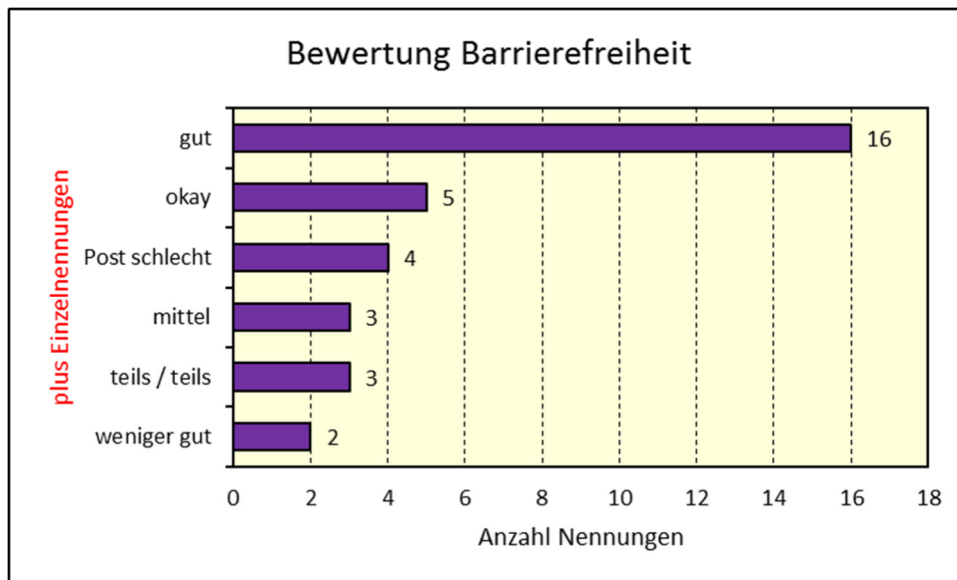

Vorab-Info zur Seniorenbefragung in Klein-Winternheim

131 Tln., somit haben 15% der Altersgruppe teilgenommen

Teilnahme an Gesprächen