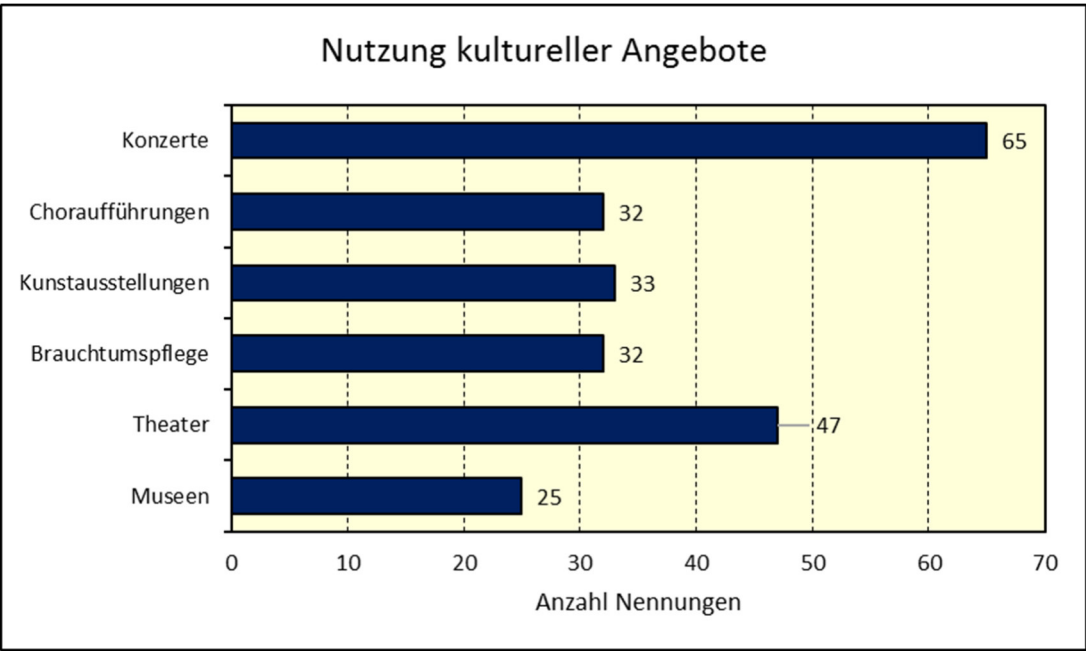

Vorab-Info zur Seniorenbefragung in Klein-Winternheim

131 Tln., somit haben 15% der Altersgruppe teilgenommen

Teilnahme an Gesprächen