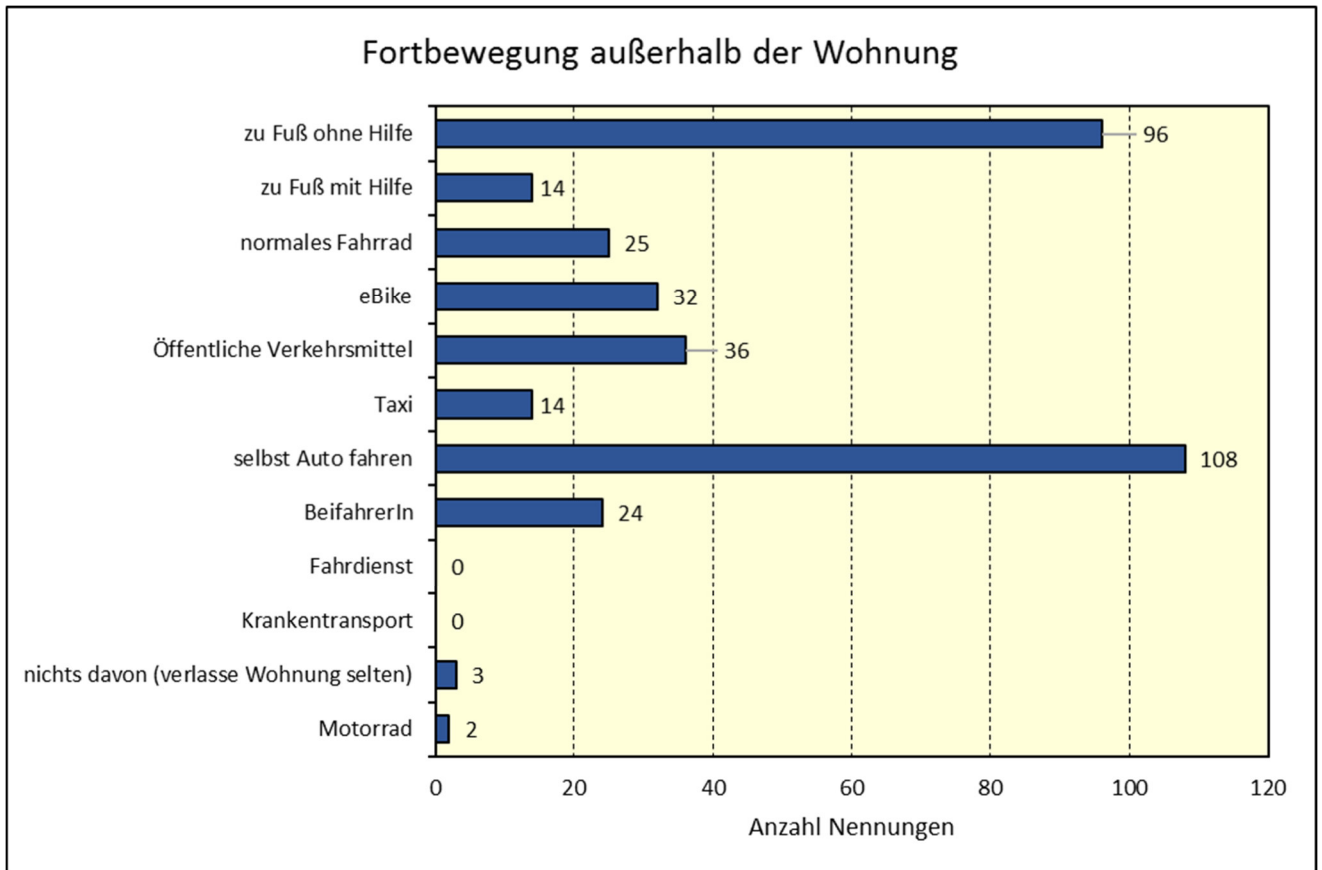

Vorab-Info zur Seniorenbefragung in Klein-Winternheim

131 Tln., somit haben 15% der Altersgruppe teilgenommen

Teilnahme an Gesprächen