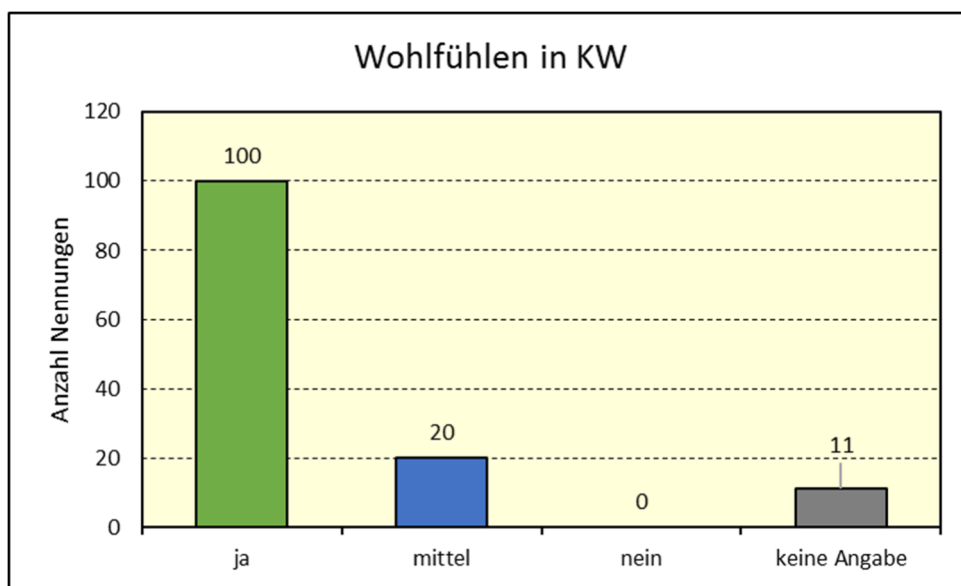

Vorab-Info zur Seniorenbefragung in Klein-Winternheim

131 Tln., somit haben 15% der Altersgruppe teilgenommen

Teilnahme an Gesprächen