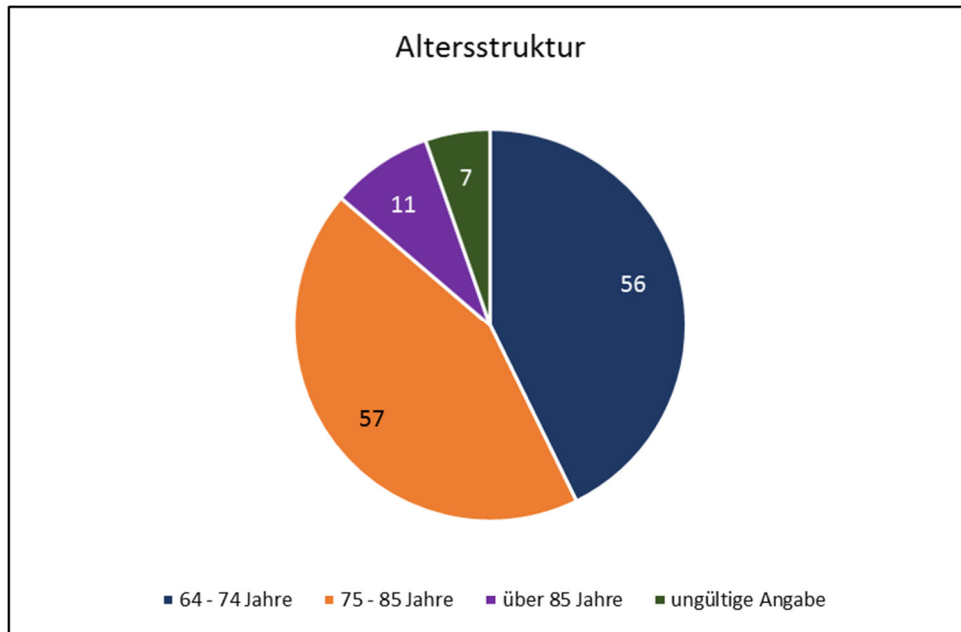

Vorab-Info zur Seniorenbefragung in Klein-Winternheim

131 Tln., somit haben 15% der Altersgruppe teilgenommen

Teilnahme an Gesprächen