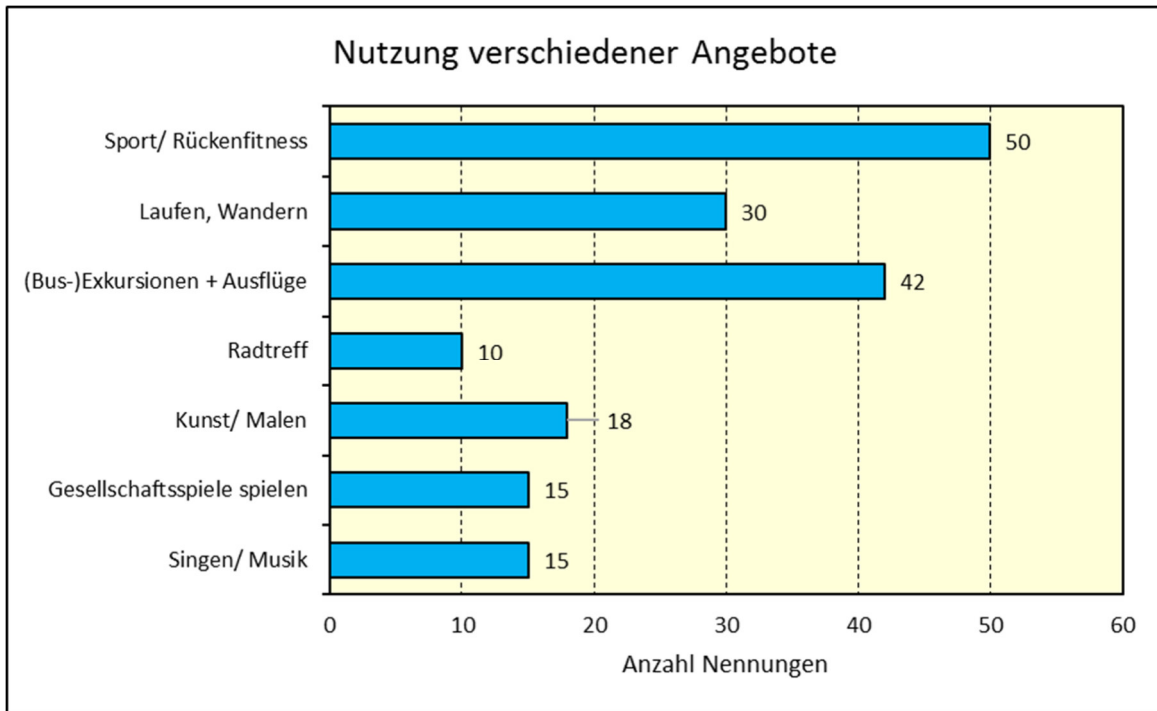

Vorab-Info zur Seniorenbefragung in Klein-Winternheim

131 Tln., somit haben 15% der Altersgruppe teilgenommen

Teilnahme an Gesprächen