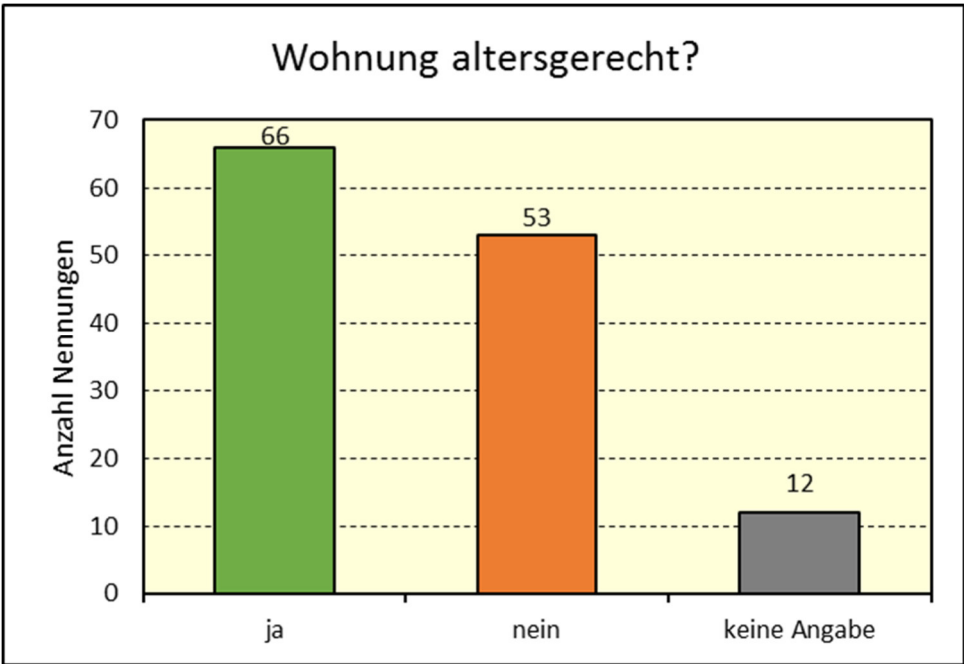

Vorab-Info zur Seniorenbefragung in Klein-Winternheim

131 Tln., somit haben 15% der Altersgruppe teilgenommen

Teilnahme an Gesprächen