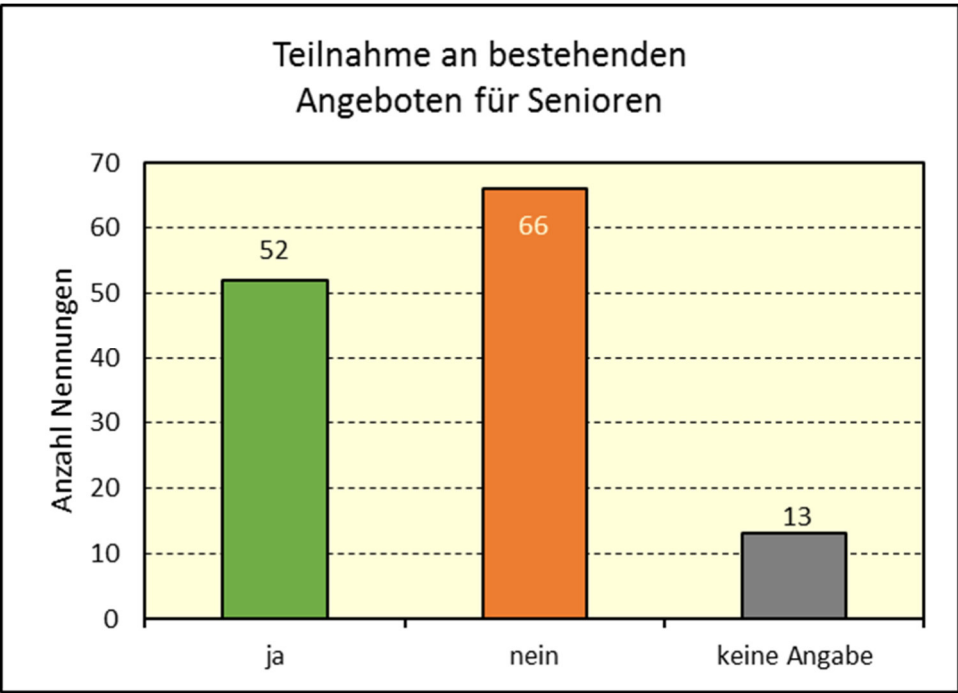

Vorab-Info zur Seniorenbefragung in Klein-Winternheim

131 Tln., somit haben 15% der Altersgruppe teilgenommen

Teilnahme an Gesprächen