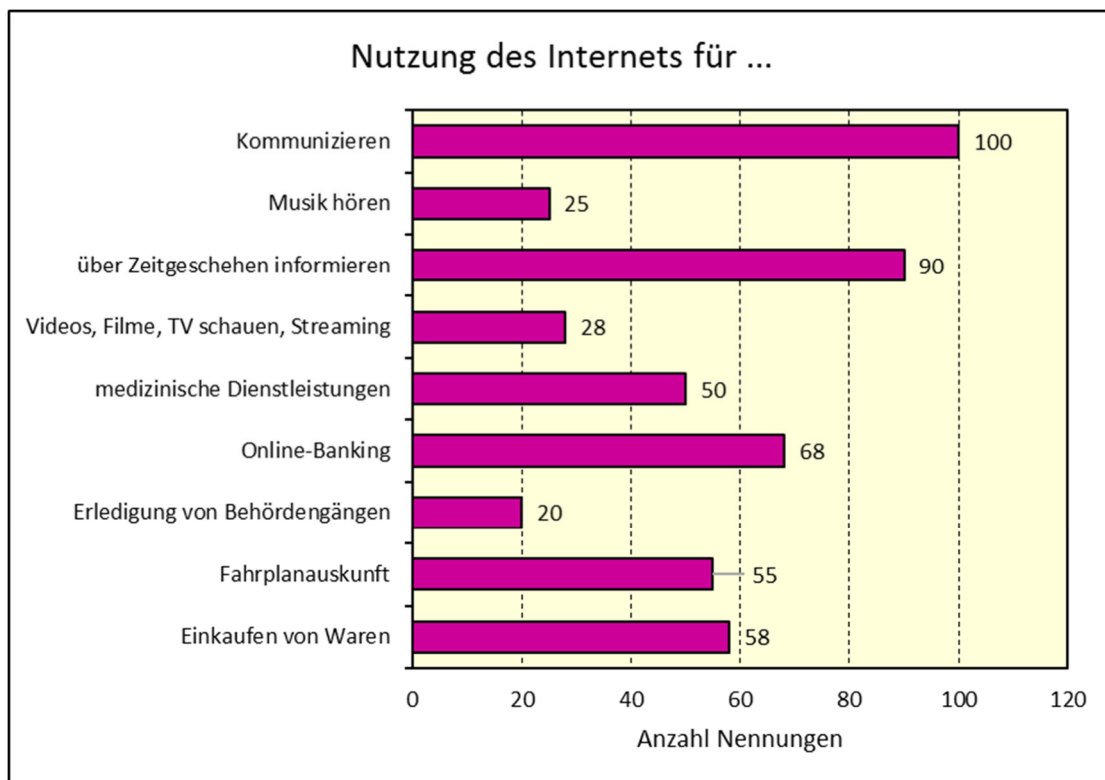

Vorab-Info zur Seniorenbefragung in Klein-Winternheim

131 Tln., somit haben 15% der Altersgruppe teilgenommen

Teilnahme an Gesprächen