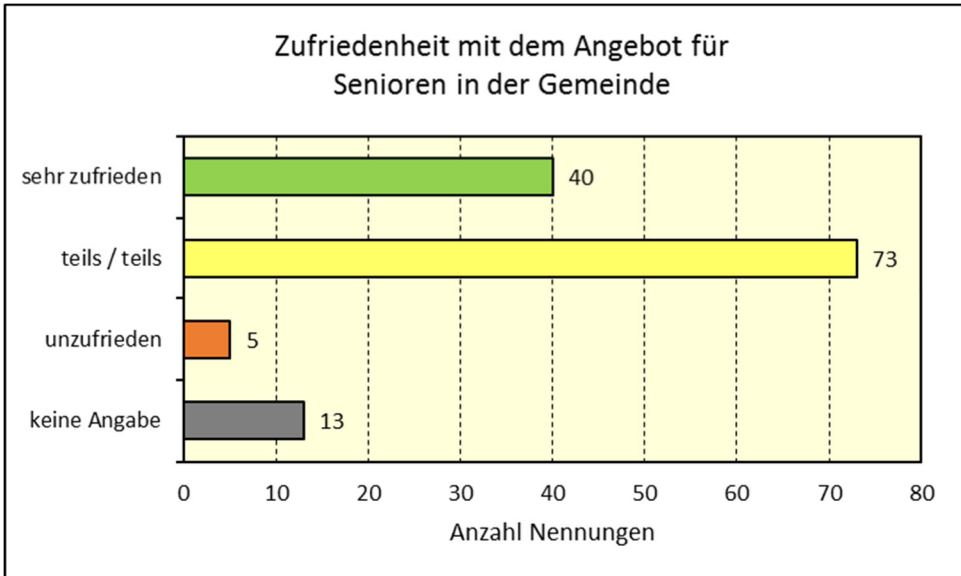

Vorab-Info zur Seniorenbefragung in Klein-Winternheim

131 Tln., somit haben 15% der Altersgruppe teilgenommen

Teilnahme an Gesprächen