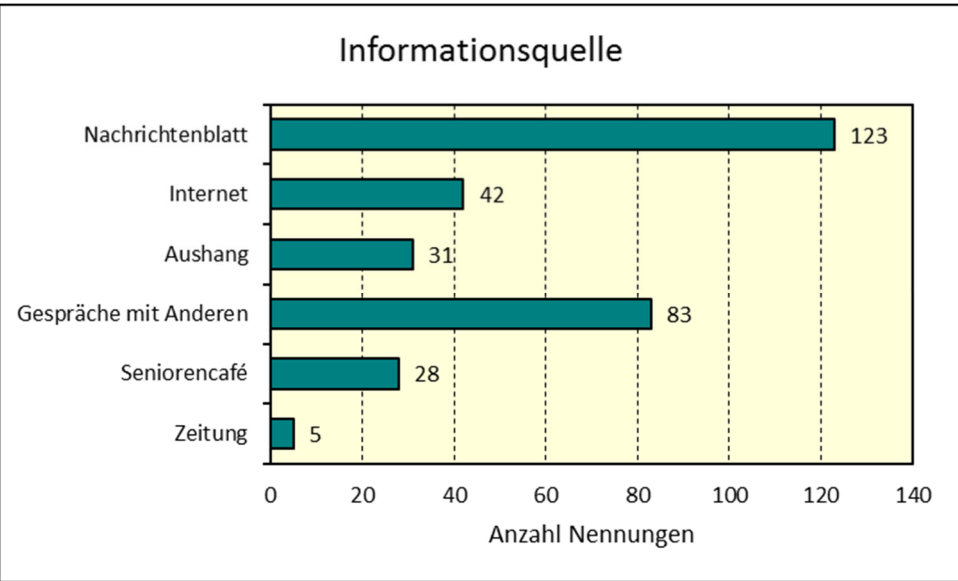

Vorab-Info zur Seniorenbefragung in Klein-Winternheim

131 Tln., somit haben 15% der Altersgruppe teilgenommen

Teilnahme an Gesprächen